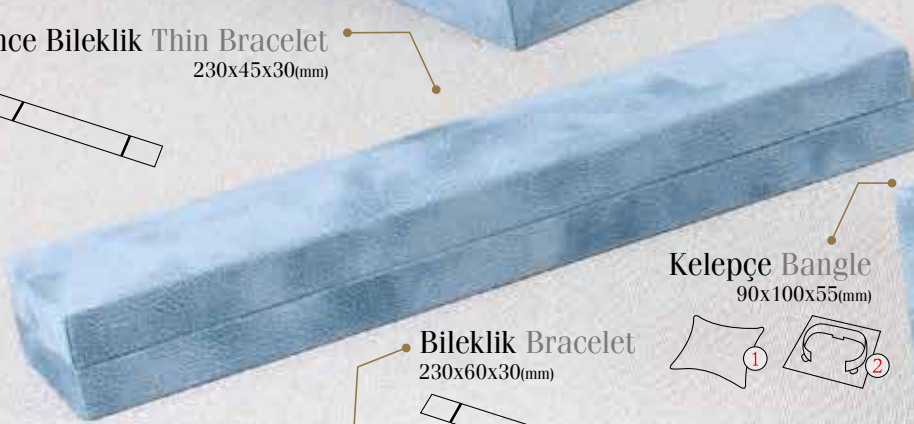

Kaplama ve Baskı  
Seçenekleri

Mini Set Small Set  
68x92x40(mm)

Büyük Kolye Pendant Set  
105x145x50(mm)

İnce Bileklik Thin Bracelet  
230x45x30(mm)

Kelepçe Bangle  
90x100x55(mm)

Bileklik Bracelet  
230x60x30(mm)