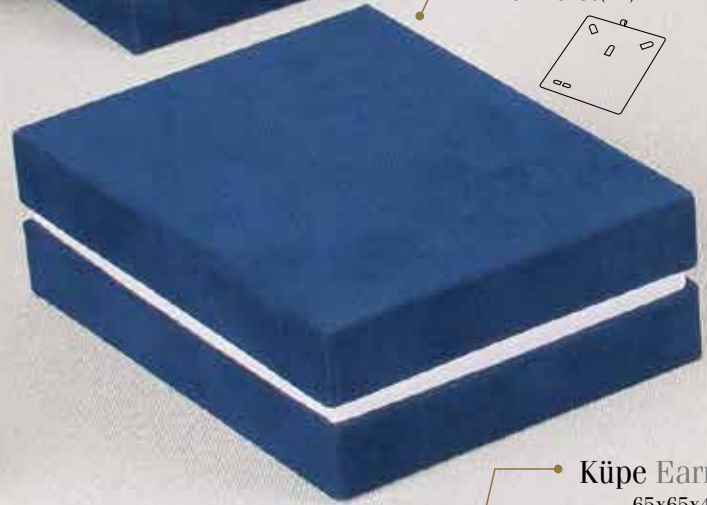

• Varak baskı / Foil embossing

• Kurdele üzeri baskı / Printing on ribbon

Renk Seçeneklerini s.55'de Bulabilirsiniz. / For color options, check pg.55.

Set Large Set  
190x220x42(mm)

Büyük Kolye Pendant Set  
110x145x50(mm)